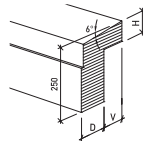

Wspornik z EPS typ AW-EPS/-XPS/-SW-N

Wspornik z EPS typ AWF-EPS/-XPS/-SW-N

B, D, V, H = wartości zmienne
Długość = 1250 mm

Podkładka pod podokiennik typ AK-EPS/-XPS

Profile z blachy ryflowanej dla czap osłonowych