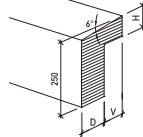

Akcesoria dodatkowe - podokienniki, progi, elementy osłonowe ECOMUR

Kątowniki montażowe dla podokienników; stal ocynkowana

Typ MF

Typ MR (ze spadkiem 6°)

Typ MS dla progów

Wysięg H = 75, 95, 115, 135, 155, 175 mm

Wspornik z EPS typ AW-EPS/-XPS/-SW-N

Wspornik z EPS typ AWF-EPS/-XPS/-SW-N

B, D, V, H = wartości zmienne
Długość = 1250 mm

Podkładka pod podokiennik typ AK-EPS/-XPS

Profile z blachy ryflowanej dla czap osłonowych